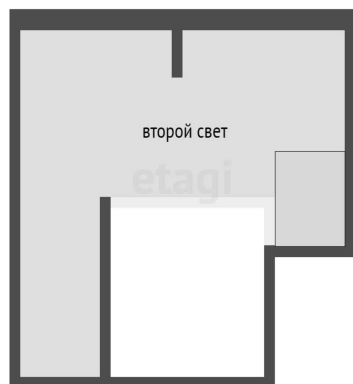

👁 0 с 30.11.2023, обновлен 15.09.2025

Продавец: [Этажи](#)

Телефон: [8\(929\)781-51-76](tel:8(929)781-51-76)

Характеристики

Количество комнат	1	Тип дома	монолитный
Этаж	4	Этажей всего	4
Наличие телефона	да	Наличие балкона	нет
Наличие лифта	пассажирский лифт	Санузел	совмещенный с/у
Площадь кухни	23.00 кв. м	Высота потолков	4.4 м
Отделка	без отделки	Наличие парковки	да

2 этаж

1 этаж