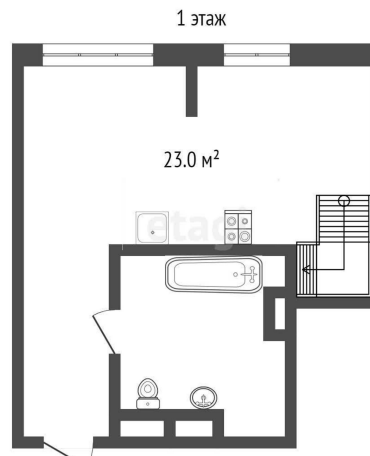

👁 0 с 30.11.2023, обновлен 15.09.2025

Продавец: [Этажи](#)

Телефон: [8\(929\)781-51-76](tel:8(929)781-51-76)

Характеристики

Количество комнат	1	Тип дома	монолитный
Этаж	4	Этажей всего	4
Наличие телефона	да	Наличие балкона	нет
Наличие лифта	пассажирский лифт	Санузел	совмещенный с/у
Площадь кухни	23.00 кв. м	Высота потолков	4.4 м
Отделка	без отделки	Наличие парковки	да